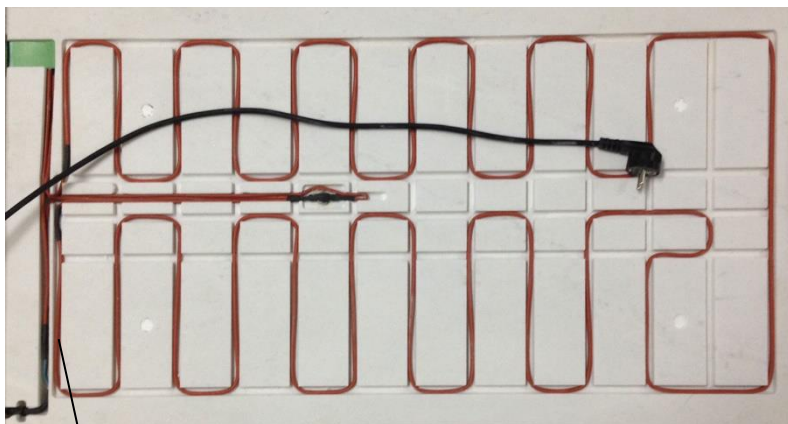

KARAKTERISTIKE:

- Jednostavna za upotrebu: uključite i zagrijte
- Zaštita od pregrijavanja – kantalna žica ugrađena u kamenu ploču
- Ekonomična, komforna i jednostavna za upotrebu
- Napajanje isto moguće preko digitalnog termostata od 0°C do + 40°C
- Brzo postizanje temperature
- Ploča se zagrije do 85°C i tada se isključi pomoću termo regulatora
- Bez buke, prašine i mirisa
- Bez eksploatacije kisika, bez dima
- Nema troškova održavanja
- Razred isijavanja: II
- Garancija 5 godina
- Jednostavna za instalaciju
- Mogućnost montaže na zid: horizontalno i vertikalno (zidni nosači uključeni u cijenu)
- Mogućnost postavljanja na pod (podni nosači ili mobilni podni nosači na kotačićima)
- Radi bešumno
- Ugrađen je i svijetleći prekidač za manualno ukopčavanje i iskopčavanje

Kantal grijači od 0,7 mm koji je stavljen u termo bužir te se grijač puni kvarcnim pijeskom.

Grijači zatvoreni specijalnom masom koja ima izdržljivost do 360°

Zadnja strana ploče obložena AL termo folijom debljine 2mm, te zadržava toplinu koja ne pušta toplinu u zid nego izbacuje u prostor.